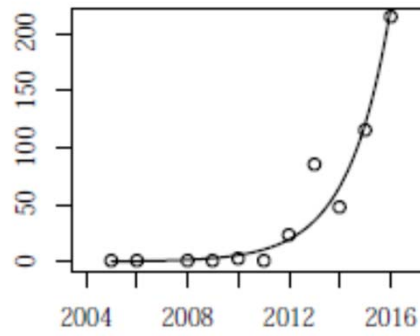

# 増加グループ

福島潟  
(新潟)

朝日池  
(新潟)

九頭竜川河口周辺  
(福井)

琵琶湖 全周  
(滋賀)

豊中市服部緑地  
(大阪)

大阪城公園  
(大阪)

浜甲子園  
(兵庫)