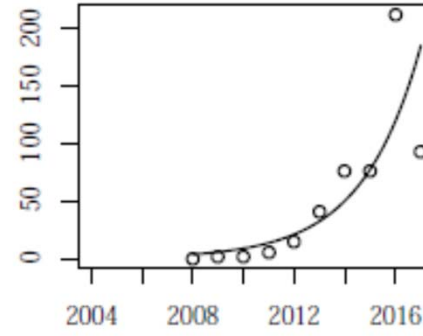

# 増加グループ

福島潟  
(新潟)

朝日池  
(新潟)

九頭竜川河口周辺  
(福井)

琵琶湖 全周  
(滋賀)

豊中市服部緑地  
(大阪)

大阪城公園  
(大阪)

浜甲子園  
(兵庫)