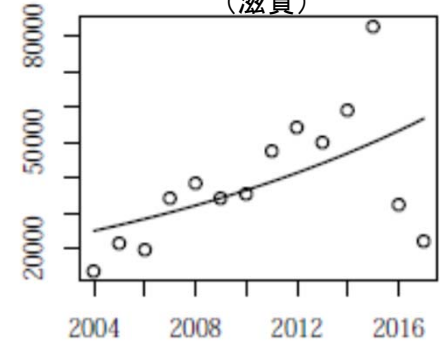

# 増加グループ

福島潟  
(新潟)

朝日池  
(新潟)

九頭竜川河口周辺  
(福井)

琵琶湖 全周  
(滋賀)

豊中市服部緑地  
(大阪)

大阪城公園  
(大阪)

浜甲子園  
(兵庫)