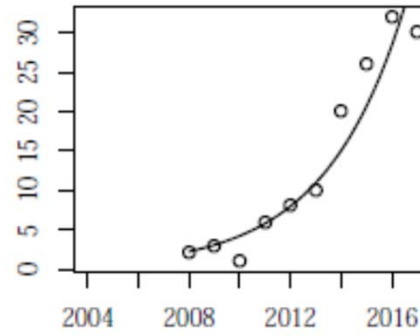

# 増加グループ

福島潟  
(新潟)

朝日池  
(新潟)

九頭竜川河口周辺  
(福井)

琵琶湖 全周  
(滋賀)

豊中市服部緑地  
(大阪)

大阪城公園  
(大阪)

浜甲子園  
(兵庫)